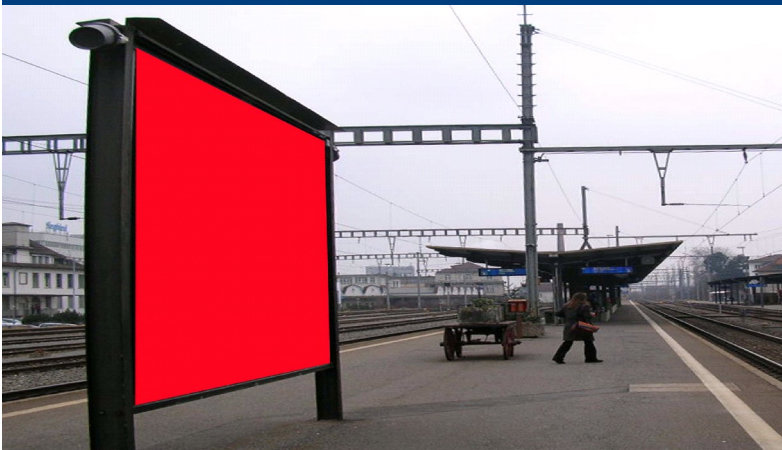

WG 41 > Bahnhof Zofingen

Bemalung

Ecofer Nr. BM-AG007

Zwischenperron Gleis 2/3

Grösse

B 4.00 m x H 3.00 m = 12.00 m²

Tagesfrequenz¹

n.a. Personen

Frequenz pro Aushangperiode

n.a. Personen

Lage

Zwischenperron Gleis 2/3

Sprache

Deutsch

Aushangperiode

1 Jahr